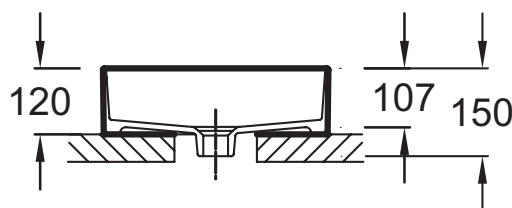

EVR002

Collection : DELTA PURE

Couleur* :

00 - Blanc

Principaux atouts :

Caractéristiques techniques

- DIMENSIONS : 41 x 41 cm
- MATÉRIAU : Céramique
- PERCEMENT ROBINETTERIE : Sans trou de robinetterie
- PRODUIT INCLUS : (robinetterie non incluse)
- POIDS : 6,5 kg
- TYPE D'INSTALLATION : Posé
- TROP-PLEIN : Sans trou de trop plein
- ROBINETTERIE CONSEILLÉE : Nouvelle Vague

Bénéfices consommateurs

- FINESSE : La faible épaisseur de 6mm du bandeau de la vasque apporte de la légèreté à l'ensemble
- DESIGN : Cuve géométrique au style contemporain

Dessin technique

Descriptif CCTP : Vasque à poser Ø 41 cm. EVR002. Collection : DELTA PURE. DIMENSIONS : 41 x 41 cm. POIDS : 6,5 kg. MATÉRIAU : Céramique. TYPE D'INSTALLATION : Posé. PERCEMENT ROBINETTERIE : Sans trou de robinetterie. TROP-PLEIN : Sans trou de trop plein. PRODUIT INCLUS : (robinetterie non incluse). ROBINETTERIE CONSEILLÉE : Nouvelle Vague.