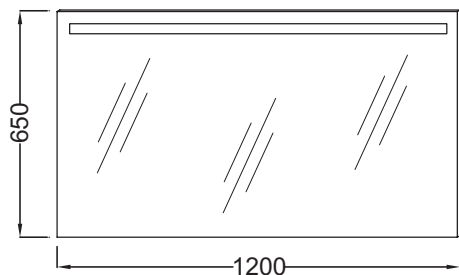

Caractéristiques techniques

- Dimensions : 120 x 3 x 65 cm
- Type d'installation : Mural
- Poids : 14 kg
- Électricité : 230V, 13W, classe II IP44

Produits liés

- Ensembles plans-vasques et meubles 120 cm

Dessin technique

Description : Miroir avec éclairage LED et anti-buée 120 cm. EB1418. Collection : HORS COLLECTION. Dimensions : 120 x 3 x 65 cm. Poids : 14 kg. Type d'installation : Mural. Électricité : 230V, 13W, classe II IP44.